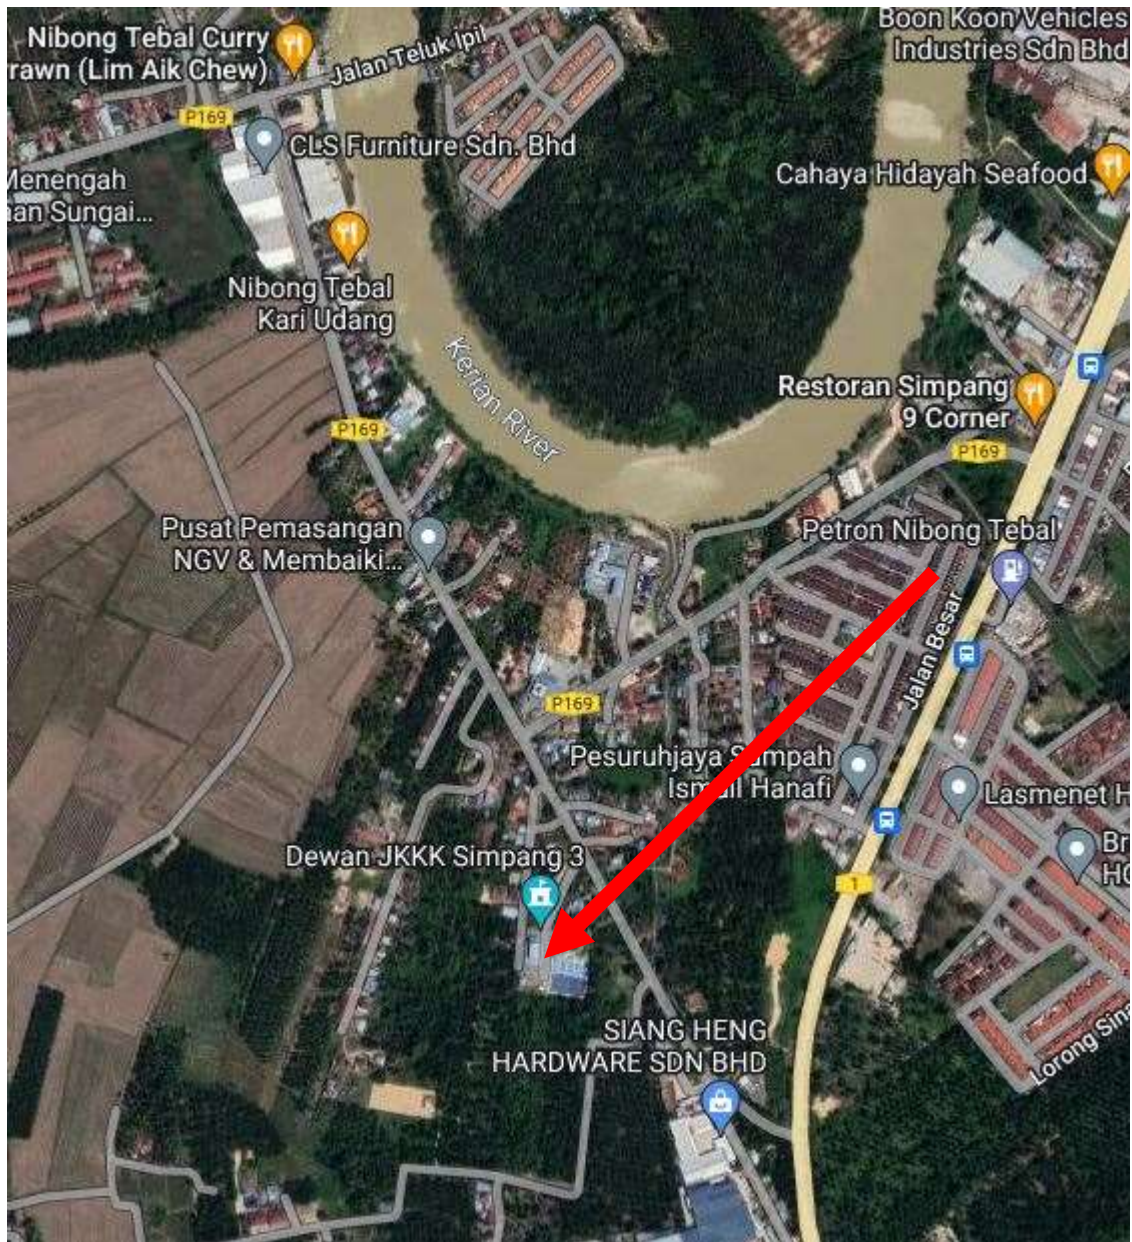

PENYELENGGARAAN DAN NAIKTARAF DEWAN MPKK SIMPANG TIGA, SPS.

LOKASI KOORDINAT : 5.14137,100.46523

GAMBAR LOKASI TAPAK